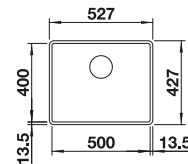

Bowl left

black

525 984

525 994

anthracite

523 568

523 532

rock grey

523 569

523 533

volcano grey

527 344

527 352

white

523 571

523 535

soft white

527 161

527 169

coffee

523 573

523 537

Bowl depth

190/130 mm

190 mm

BOWL RADIUS