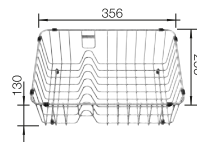

Crockery basket

231 693