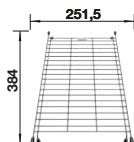

Floating grid

234 795