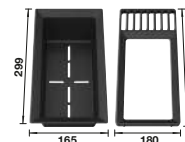

Sink Drainer 2-in-1

527 644