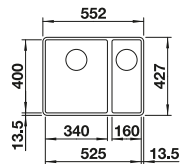

Bowl left

black

525 984

525 994

anthracite

523 568

523 532

rock grey

523 569

523 533

volcano grey

527 344

527 352

white

523 571

523 535

soft white

527 161

527 169

coffee

523 573

523 537

Bowl depth

190/130 mm

190 mm

BOWL RADIUS