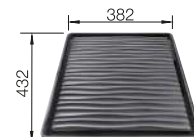

Top rails

235906

Crockery basket

514238

Drainer

230734

BLANCO UNIT WITH SUPRA 500-U

MIDA-S