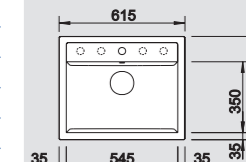

60 cm spintelei

Išpjova 595 x 490 mm
Dubens gylis 190 mm