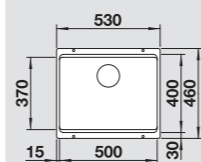

60 cm
spintelei

Dubens gylis 200 mm
Kampo spindulys 20 mm