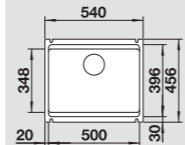

60 cm spintelei

Išpjova 490 x 386 mm
Dubens gylis 200 mm