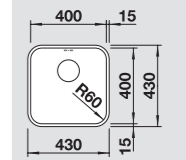

Dubens gylis 175 mm
Kampo spindulys 60 mm

Su ekscentrinio ventiliu
Matinis paviršius 518 202

BLANCO SUPRA 450-U
Nerūdijantis plienas

~~Be ekscentrinio ventilio~~
Matinis paviršius 518 203