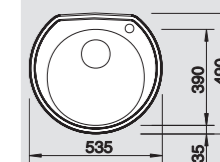

Dubens gylis 180 mm