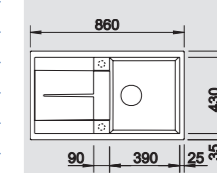

50 cm spintelei

Išpjova 840 x 480 mm
Dubens gylis 190 mm

Papildomi priedai

Pjaustymo lentelė, balta	217 611
Pjaustymo lentelė, medinė	218 313