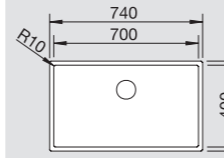

80 cm spintelei

Dubens gylis 190 mm
Kampo spindulys 10 mm