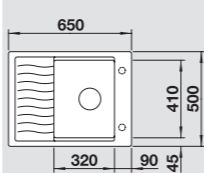

45 cm spintelei

Išpjova 630 x 480 mm
Dubens gylis 190 mm

Papildomi priedai

Pjaustymo lentelė, balta	217 611
Pjaustymo lentelė, medinė	218 313
Indų džiovinimo krepšys	223 297

Kodas