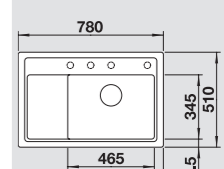

60 cm spintelei

Išpjova 760 x 490 mm
Dubens gylis 190 mm