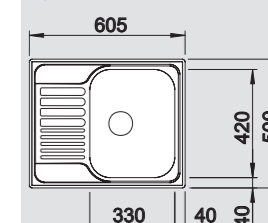

Išpjova 587 x 482 mm
Dubens gylis 160 mm

Papildomi priedai

Indų džiovinimo krepšys 507 829