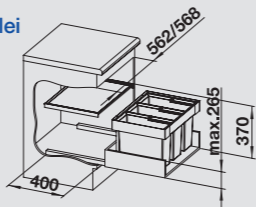

BLANCO MOVEX

519 357

45 cm spintelei

60 cm spintelei

60 cm spintelei

60 cm spintelei

60 cm spintelei

80 cm spintelei