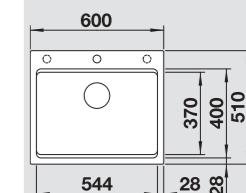

60 cm spintelei

Išpjova 588 x 498 mm
Dubens gylis 220 mm