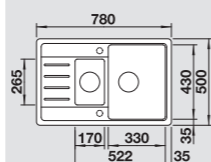

60 cm spintelei

Išpjova 760 x 480 mm
Dubens gylis 190/120 mm