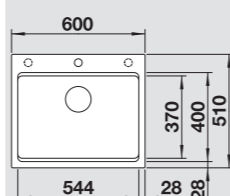

Komplektuoja su vandens nuvedimo priedais ir bėgeliais

Beton-Style 525 300

60 cm spintelei