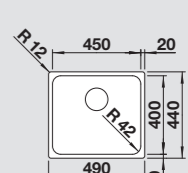

50 cm spintelei

Dubens gylis 185 mm
Kampo spindulys 42 mm