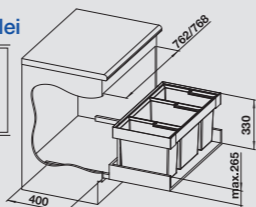

BLANCO MOVEX

519 357

45 cm spintelei

60 cm spintelei

60 cm spintelei

60 cm spintelei

60 cm spintelei

80 cm spintelei