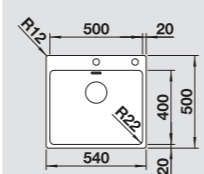

BLANCO ANDANO 500-IF/A
Nerūdijantis plienas

Su ekscentrinio ventiliu 525 245

Komplektuojama su vandens nuvedimo priedais, ekscentrinio ventiliu ir tvirtinimo elementais

60 cm spintelei

Dubens gylis 190 mm
Kampo spindulys 22 mm