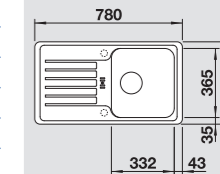

45 cm spintelei

Išpjova 762 x 417 mm
Dubens gylis 180 mm