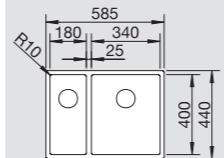

Dubuo dešinėje 521 610
Dubuo kairėje 521 609

Dubuo dešinėje 521 608
Dubuo kairėje 521 607

60 cm spintelei

Dubens gylis 190/130 mm
Kampo spindulys 10 mm

BLANCO MAIŠYTUVAI.

Estetika ir funkcionalumas.

Sertifikuota kokybė