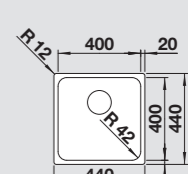

45 cm spintelei

Dubens gylis 185 mm
Kampo spindulys 42 mm