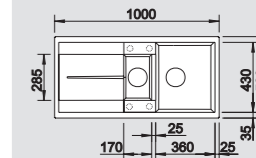

60 cm spintelei

Išpjova 980 x 480 mm
Dubens gylis 190/130 mm

Papildomi priedai

Pjaustymo lentelė, balta	217 611
Pjaustymo lentelė, medinė	218 313
Indų džiovinimo krepšys	223 297

BLANCO ELON XL 6 S
SILGRANIT®