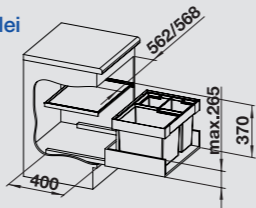

BLANCO MOVEX

519 357

45 cm spintelei

60 cm spintelei

60 cm spintelei

60 cm spintelei

60 cm spintelei

80 cm spintelei