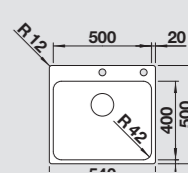

60 cm spintelei

Dubens gylis 185 mm
Kampo spindulys 42 mm