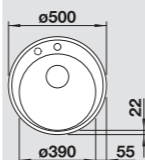

45 cm spintelei

Dubens gylis 190 mm