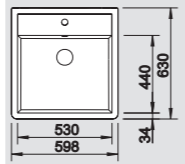

60 cm spintelei

Išpjova 592 x 448 mm
Dubens gylis 190 mm

BLANCO PANOR 60

Keramika

Komplektuojama su vandens nuvedimo priedais

Plautuvė apsukama

Balta, blizgi	514 486
---------------	---------

60 cm spintelei