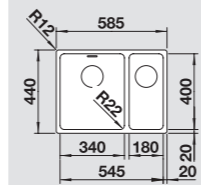

Dubens gylis 190/130 mm
Kampo spindulys 22 mm

BLANCO ANDANO 340/180-U
Nerūdijantis plienas

~~Dubuo~~ ~~Be ekscentrinio ventilio~~
Dešinėje 522 977