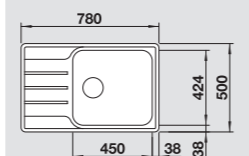

BLANCO LEMIS XL 6 S-IF Compact

Nerūdijantis plienas

Komplektuojama su vandens nuvedimo priedais ir tvirtinimo elementais

Be ekscentrinio ventilio
Matinis paviršius 525 111

60 cm spintelei

Išpjova 760 x 480 mm
Dubens gylis 205 mm