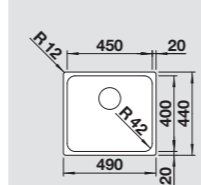

Dubens gylis 185 mm
Kampo spindulys 42 mm

BLANCO SOLIS 500-U
Nerūdijantis plienas

~~Dubuo~~ ~~Be ekscentrinio ventilio~~
Dešinėje 526 122