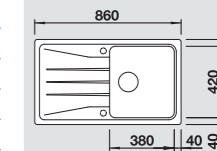

50 cm spintelei

Išpjova 840 x 480 mm
Dubens gylis 190 mm

Papildomi priedai

Pjaustymo lentelė, balta	217 611
Pjaustymo lentelė, medinė	218 313

BLANCO METRA 5 S

SILGRANIT®

Komplektuojama su vandens nuvedimo priedais