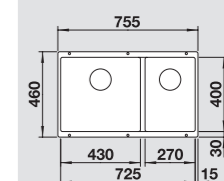

80 cm
spintelei

Dubens gylis 200/200 mm
Kampo spindulys 10 mm