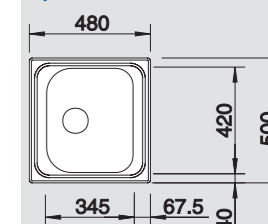

45 cm spintelei

Išpjova 462 x 482 mm
Dubens gylis 160 mm

Papildomi priedai

Indų džiovinimo krepšys 220 573

BLANCO TIPO 45 S Mini

Nerūdijantis plienas

Komplektuojama su vandens nuvedimo priedais

Plautuvė apskama