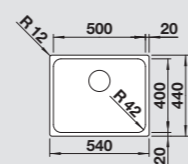

60 cm spintelei

Dubens gylis 185 mm
Kampo spindulys 42 mm