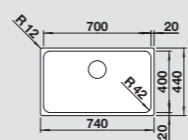

Dubens gylis 185 mm
Kampo spindulys 42 mm

Plautuvė: BLANCO SOLIS 500-U, xxx
Maišytuvas: BLANCO LANORA-S-F, nerūdijantis plienas

STEELART.

Stilingo dizaino šedevrai.

Plautuvė: BLANCO CRONOS XL 6-IF, nerūdijantis plienas
Maišytuvas: BLANCOCULINA-S Duo, nerūdijantis plienas