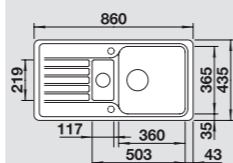

60 cm spintelei

Išpjova 842 x 417 mm
Dubens gylis 180/78 mm

Kodas