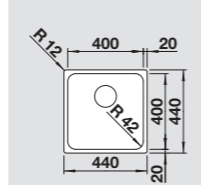

Dubens gylis 185 mm
Kampo spindulys 42 mm

BLANCO SOLIS 450-U
Nerūdijantis plienas

~~Dubuo~~ ~~Be ekscentrinio ventilio~~
Dešinėje 526 120