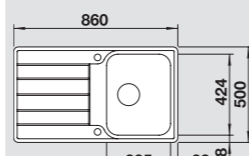

BLANCO CLASSIMO 45 S-IF

Nerūdijantis plienas

Komplektuojama su vandens nuvedimo priedais ir ekscentrinio ventiliu

Plautuvė apskama
Matinis paviršius 525 330

45 cm spintelei

Išpjova 840 x 480 mm
Dubens gylis 205 mm