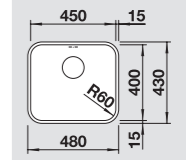

Dubens gylis 175 mm
Kampo spindulys 60 mm

Su ekscentrinio ventiliu
Matinis paviršius 518 204

BLANCO SUPRA 500-U
Nerūdijantis plienas

~~Be ekscentrinio ventilio~~
Matinis paviršius 518 205