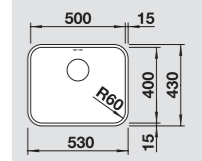

Dubens gylis 175 mm
Kampo spindulys 60 mm

Su ekscentrinio ventiliu
Matinis paviršius 518 206

BLANCO ETAGON 500-U
Nerūdijantis plienas

~~Be ekscentrinio ventilio~~
Matinis paviršius 521 841