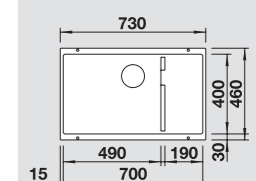

80 cm
spintelei

Dubens gylis 200/140 mm