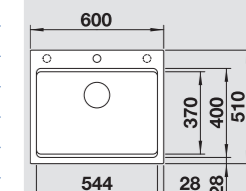

60 cm spintelei

Išpjova 588 x 498 mm
Dubens gylis 220 mm