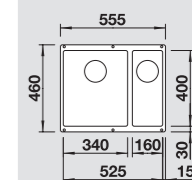

90x90/60 cm
spintelei

Dubens gylis 190/130 mm
Kampo spindulys 10 mm