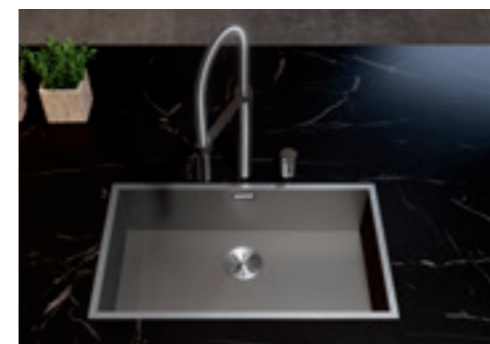

reddot award 2018
honourable mention

reddot design award
winner 2013

BLANCO STEELART – aukščiausios klasės, originalios, modernios rankų darbo plautuvės. STEELART simbolizuoja dizaino laisvę virtuvėje – nuo stalviršio iki maisto ruošimo ir indų plovimo elementų. BLANCO CRONOS pradžiugins visus modernios klasikos mėgėjus. Dėl savo įspūdingo dizaino priekinės dalies, pagamintos iš aukštos kokybės nerūdijančio plieno – užtikrins unikalų Jūsų virtuvės dizainą. Visos kitos STEELART serijos, pvz. BLANCO FLOW, taip pat neliks nepastebėtos. Toliau rasite daugiau informacijos apie BLANCO STEELART serijos produktus.