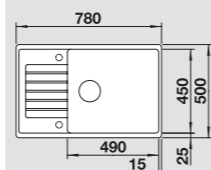

60 cm spintelei

Išpjova 780 x 500 mm
Dubens gylis 190 mm