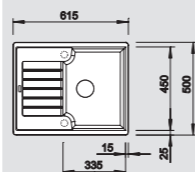

40 cm spintelei

Išpjova 595 x 480 mm
Dubens gylis 190 mm

Papildomi priedai

Pjaustymo lentelė, balta	217 611	65
Pjaustymo lentelė, medinė	218 313	59

BLANCO RIONA 45

SILGRANIT®

Komplektuojama su vandens nuvedimo priedais