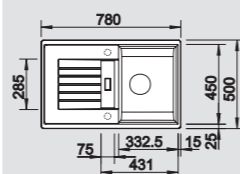

45 cm spintelei

Išpjova 760 x 480 mm
Dubens gylis 190 mm

Papildomi priedai

Pjaustymo lentelė, balta	217 611
Pjaustymo lentelė, medinė	218 313
Indų džiovinimo krepšys	507 829

BLANCO METRA 45 S

SILGRANIT®

Komplektuojama su vandens nuvedimo priedais