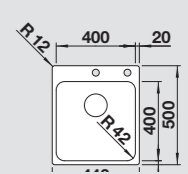

45 cm spintelei

Dubens gylis 185 mm
Kampo spindulys 42 mm