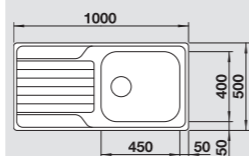

Kodas

BLANCO DINAS XL 6 S

Nerūdijantis plienas

Komplektuojama su vandens nuvedimo priedais

Plautuvė apskama
Matinis paviršius 524 254

60 cm spintelei

Išpjova 980 x 480 mm
Dubens gylis 190 mm

Papildomi priedai
Pjaustymo lentelė, medinė 218 313