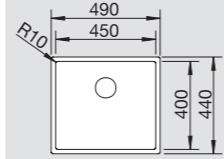

50 cm spintelei

Dubens gylis 190 mm
Kampo spindulys 10 mm