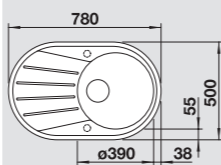

45 cm spintelei

Dubens gylis 180 mm

Kodas