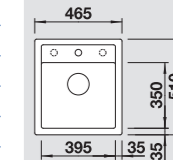

45 cm spintelei

Išpjova 445 x 490 mm
Dubens gylis 190 mm

Papildomi priedai

Pjaustymo lentelė, medinė	232 817
Krepšelis	235 866
Džiovyklė	230 734