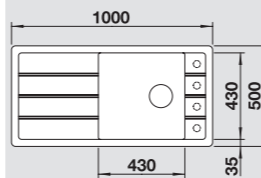

60 cm spintelei

Išpjova 980 x 480 mm
Dubens gylis 200 mm