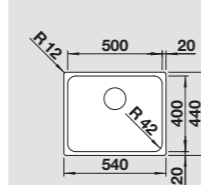

Dubens gylis 185 mm
Kampo spindulys 42 mm

FREZUOJAMOS Į STALVIRŠĮ PLAUTUVĖS

Kodas

BLANCO SOLIS 700-U
Nerūdijantis plienas

~~Dubuo~~ ~~Be ekscentrinio ventilio~~
Dešinėje 526 125