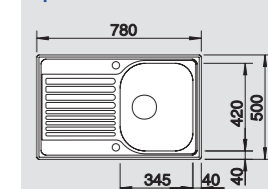

Išpjova 762 x 482 mm
Dubens gylis 170 mm

Papildomi priedai

Indų džiovinimo krepšys 507 829