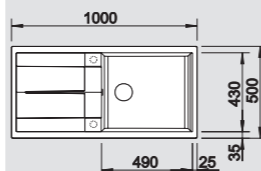

Pjaustymo lentelė, balta 217 611
Pjaustymo lentelė, medinė 218 313

BLANCO METRA XL 6 S
SILGRANIT®

Komplektuojama su vandens nuvedimo priedais

Plautuvė apskama
Beton-Style 525 316

60 cm spintelei

Išpjova 980 x 480 mm
Dubens gylis 190 mm