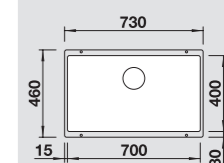

80 cm
spintelei

Dubens gylis 200 mm
Kampo spindulys 10 mm