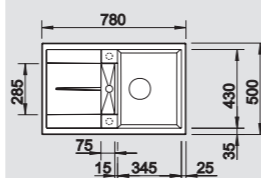

Kodas

BLANCO METRA 45 S
SILGRANIT®

Komplektuojama su vandens nuvedimo priedais

Plautuvė apskama
Beton-Style 525 312

45 cm spintelei

Išpjova 760 x 480 mm
Dubens gylis 190/15 mm

Papildomi priedai

Pjaustymo lentelė, balta 217 611
Pjaustymo lentelė, medinė 218 313