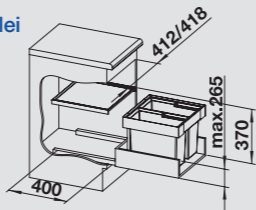

BLANCO MOVEX

519 357

45 cm spintelei

60 cm spintelei

60 cm spintelei

60 cm spintelei

60 cm spintelei

80 cm spintelei