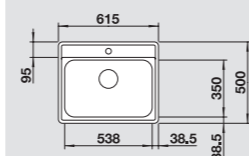

Išpjova 595 x 480 mm
Dubens gylis 190 mm