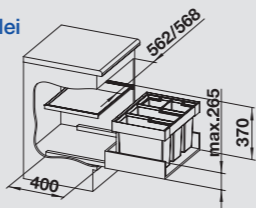

BLANCO MOVEX

519 357

45 cm spintelei

60 cm spintelei

60 cm spintelei

60 cm spintelei

60 cm spintelei

80 cm spintelei