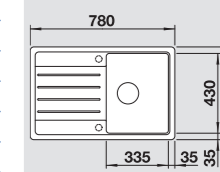

45 cm spintelei

Išpjova 760 x 480 mm
Dubens gylis 190 mm

BLANCO DALAGO 45

SILGRANIT®

Komplektuojama su vandens nuvedimo priedais ir ekscentrinu ventiliu

Juoda	525 869
Antracito	517 156
Akmens pilka	518 846
Aliuminio metalinė	517 157
Perlo pilka	520 543
Balta silgranit	517 160
Jazmino	517 161
Šampano	517 162
Triufelio	517 317
Kavos	517 165