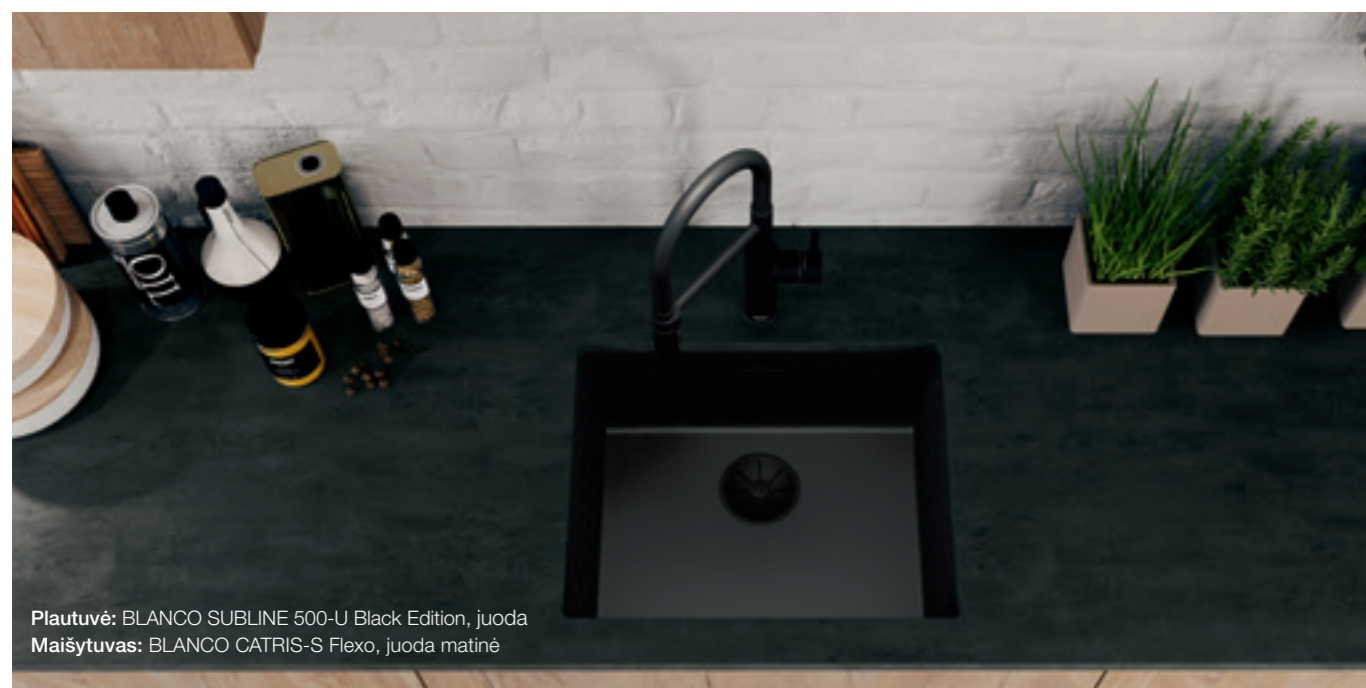

Kodas

BLANCO ETAGON 500-U
SILGRANIT®

Komplektuoja su vandens nuvedimo priedais ir bėgeliais

Juoda	525 887
Antracito	522 227
Akmens pilka	522 228
Aluminio metalinė	522 229
Perlo pilka	522 230
Balta	522 231
Jazmino	522 232
Triufelio	522 234
Kavos	522 236

60 cm
spintelei

Dubens gylis 200 mm
Kampo spindulys 20 mm

BLANCO SUBLINE 500-U
SILGRANIT®

Komplektuojama su vandens nuvedimo priedais ir tvirtinimo elementais.

Juoda	525 995
Antracito	523 432
Akmens pilka	523 433
Aluminio metalinė	523 434
Perlo pilka	523 435
Balta	523 436
Jazmino	523 437
Šampano	523 438
Triufelio	523 439
Kavos	523 441

60 cm
spintelei

Dubens gylis 190 mm
Kampo spindulys 10 mm

BLANCO SUBLINE 500-U
Black Edition
SILGRANIT®

Komplektuojama su vandens nuvedimo priedais ir tvirtinimo elementais.

Juoda	526 340

60 cm
spintelei

Dubens gylis 190 mm
Kampo spindulys 10 mm

Plautuvė: BLANCO SUBLINE 500-U Black Edition, juoda
Maišytuvas: BLANCO CATRIS-S Flexo, juoda matinė

BLANCO SUBLINE 340/160-U
SILGRANIT®

Komplektuojama su vandens nuvedimo priedais ir tvirtinimo elementais.

Dubuo	Dešinėje	Kairėje
Juoda	525 985	525 986
Antracito	523 558	523 548
Akmens pilka	523 559	523 549
Aluminio metalinė	523 560	523 550
Perlo pilka	523 561	523 551
Balta	523 562	523 552
Jazmino	523 563	523 553
Šampano	523 564	523 554
Triufelio	523 565	523 556
Kavos	523 567	523 557

90x90/60 cm
spintelei

Dubens gylis 190/130 mm
Kampo spindulys 10 mm

BLANCO SUBLINE 430/270-U
SILGRANIT®

Komplektuojama su vandens nuvedimo priedais ir tvirtinimo elementais.

Juoda	525 991
Antracito	523 151
Akmens pilka	523 152
Aluminio metalinė	523 153
Perlo pilka	523 154
Balta	523 155
Jazmino	523 156
Šampano	523 157
Triufelio	523 158
Kavos	523 160

80 cm
spintelei

Dubens gylis 200/200 mm
Kampo spindulys 10 mm

BLANCO SUBLINE 700-U
SILGRANIT®

Komplektuojama su vandens nuvedimo priedais ir tvirtinimo elementais.

Juoda	526 001
Antracito	523 442
Akmens pilka	523 443
Aluminio metalinė	523 444
Perlo pilka	523 445
Balta	523 446
Jazmino	523 447
Šampano	523 448
Triufelio	523 449
Kavos	523 451

80 cm
spintelei

Dubens gylis 200 mm
Kampo spindulys 10 mm

BLANCO SUBLINE 700-U Level
SILGRANIT®

Komplektuojama su vandens nuvedimo priedais ir tvirtinimo elementais.

Juoda	526 003
Antracito	523 452
Akmens pilka	523 453
Aluminio metalinė	523 454
Perlo pilka	525 455
Balta	523 456
Jazmino	523 457
Šampano	523 458
Triufelio	523 459
Kavos	523 461

80 cm
spintelei

Dubens gylis 200/140 mm