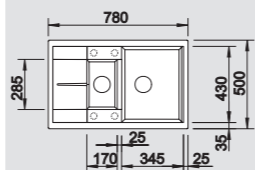

60 cm spintelei

Išpjova 760 x 480 mm
Dubens gylis 190/130 mm