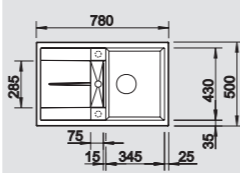

45 cm spintelei

Išpjova 760 x 480 mm
Dubens gylis 190 mm

Papildomi priedai

Pjaustymo lentelė, balta	217 611
Pjaustymo lentelė, medinė	218 313