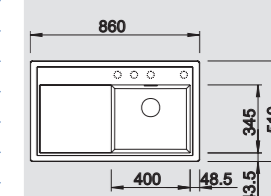

45 cm spintelei

Išpjova 840 x 490 mm
Dubens gylis 190 mm

Papildomi priedai

Pjaustymo lentelė, medinė	229 421
Pjaustymo lentelė, stiklinė	224 629
Kiaurasamtis	223 077