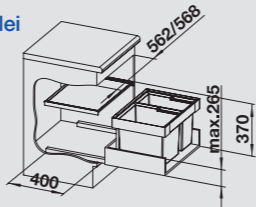

BLANCO MOVEX

519 357

45 cm spintelei

60 cm spintelei

60 cm spintelei

60 cm spintelei

60 cm spintelei

80 cm spintelei