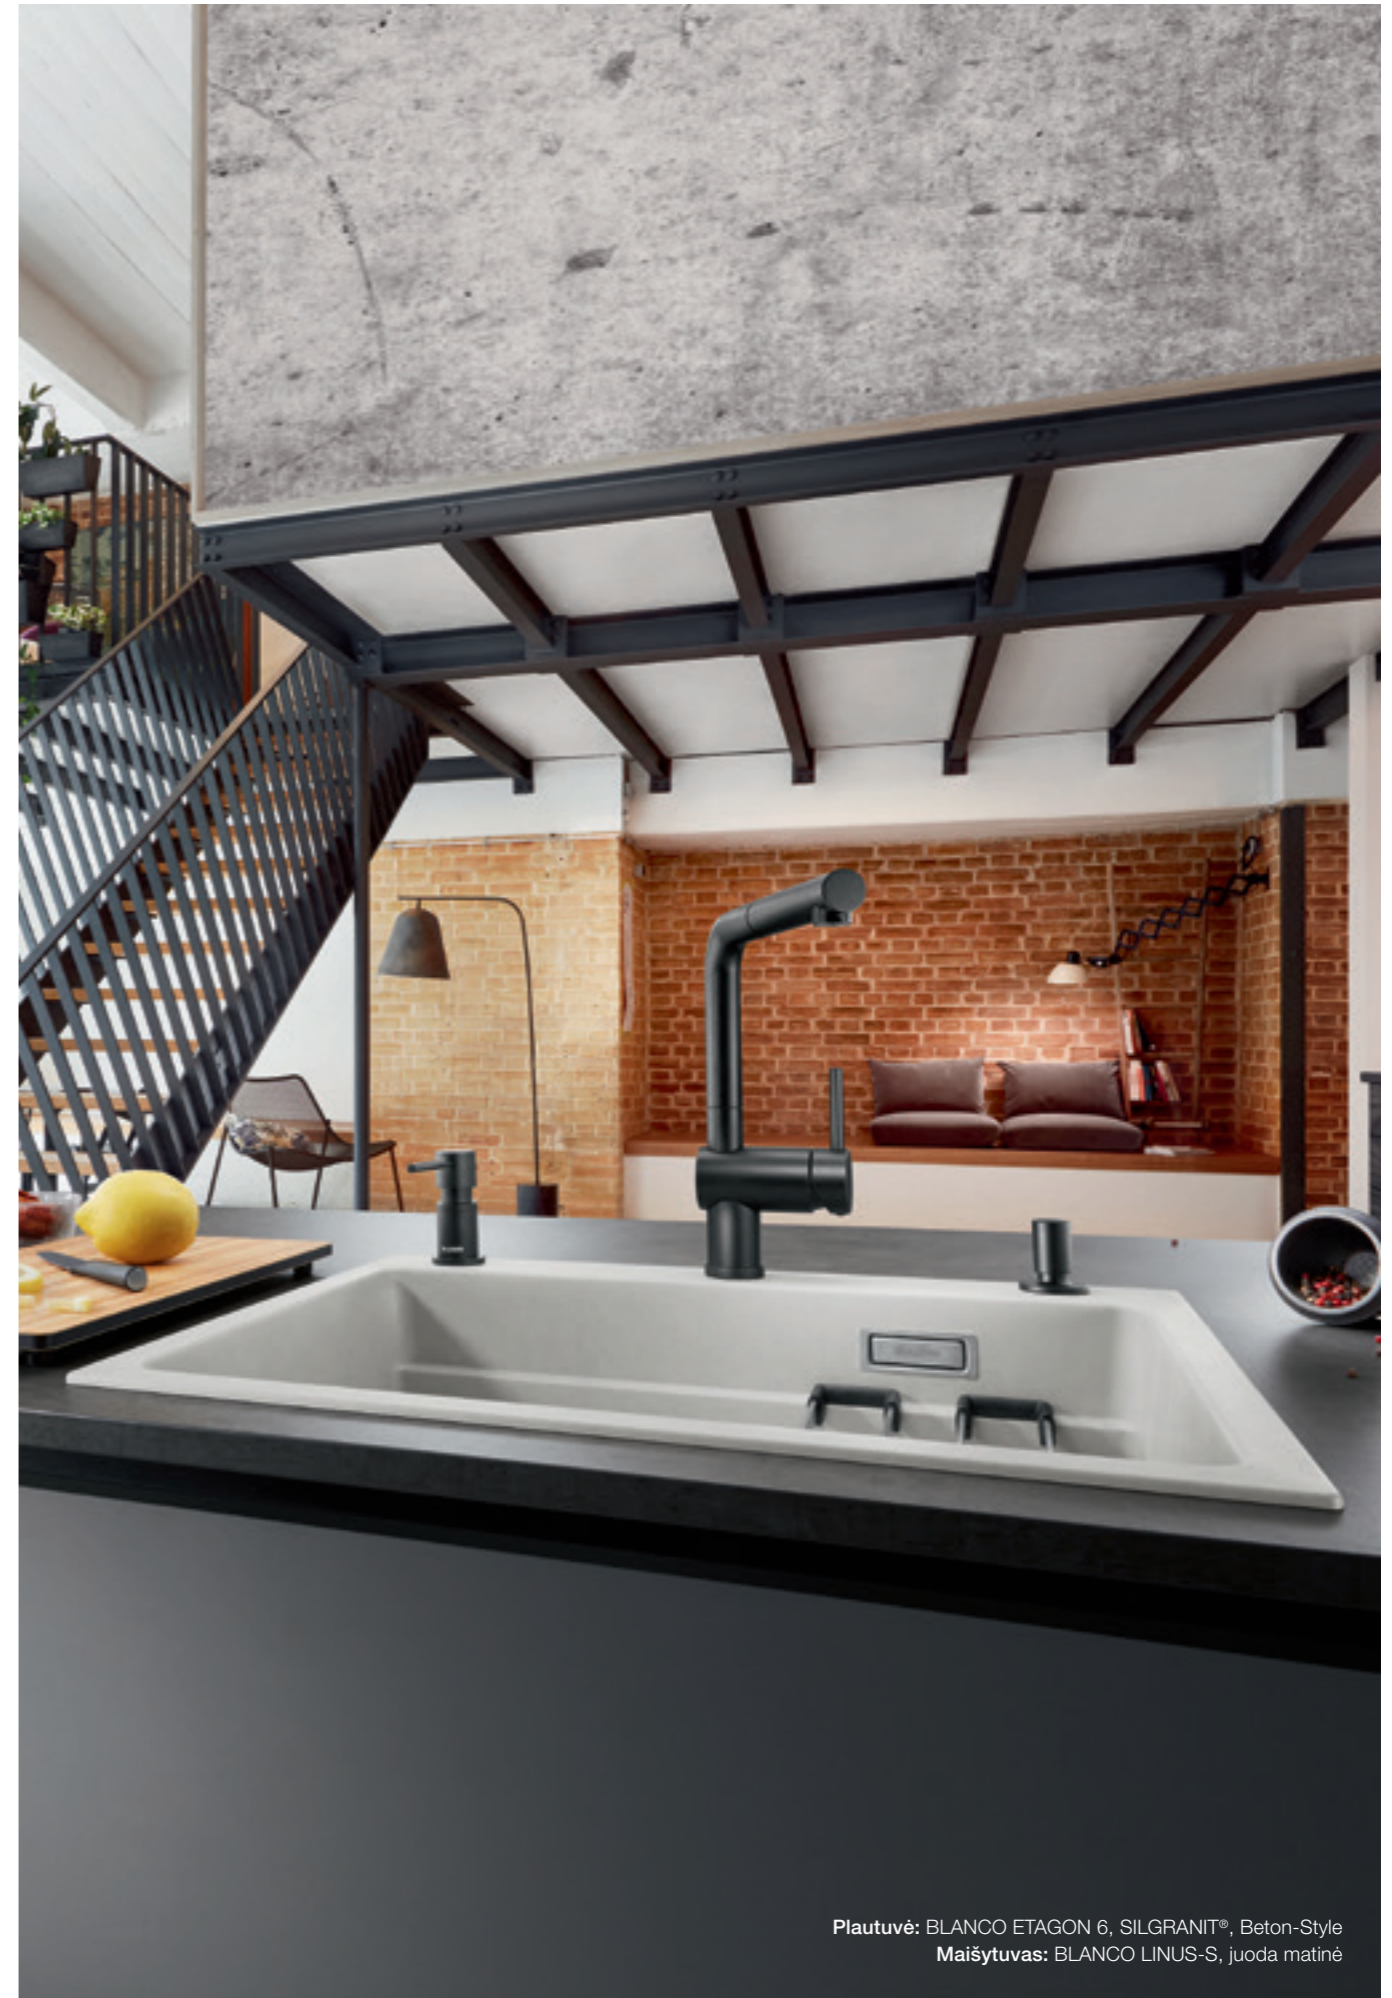

60 cm spintelei

Išpjova 980 x 480 mm
Dubens gylis 200 mm

Papildomi priedai

Pjaustymo lentelė, medinė	237 118
Plaustymo lentelė medinė, su ornamentais	237 591

Plautuvė: BLANCO ETAGON 6, SILGRANIT®, Beton-Style
Maišytuvas: BLANCO LINUS-S, juoda matinė