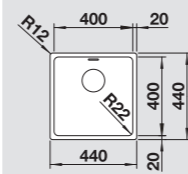

45 cm spintelei

Dubens gylis 190 mm
Kampo spindulys 22 mm