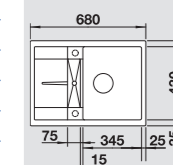

45 cm spintelei

Išpjova 660 x 480 mm
Dubens gylis 190 mm

Papildomi priedai

Pjaustymo lentelė, balta	217 611
Pjaustymo lentelė, medinė	218 313
Krepšelis	235 866