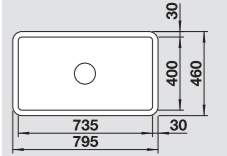

Balta, blizgi	525 163
---------------	---------

80 cm spintelei

Dubens gylis 195 mm
Plautuvės matomos kraštinės aukštis 220 mm

Plautuvė: BLANCO VILLAE 795 Single, Keramika PuraPlus, Balta, blizgi
Maišytuvas: BLANCO CANDOR-S, nerūdijantis plienas