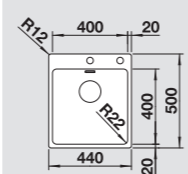

BLANCO ANDANO 400-IF/A
Nerūdijantis plienas

Su ekscentrinio ventiliu 525 244

Komplektuojama su vandens nuvedimo priedais, ekscentrinio ventiliu ir tvirtinimo elementais

45 cm spintelei

Dubens gylis 190 mm
Kampo spindulys 22 mm