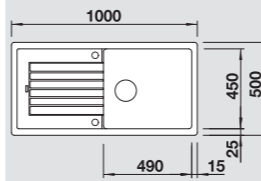

60 cm spintelei

Išpjova 980 x 490 mm
Dubens gylis 190 mm

Papildomi priedai

Pjaustymo lentelė, balta	217 611
Pjaustymo lentelė, medinė	218 313
Indų džiovinimo krepšys	223 297

Plautuvė: BLANCO FARON XL 6 S, SILGRANIT®, Balta
Maišytuvas: BLANCO LIVIA-S, Manganas