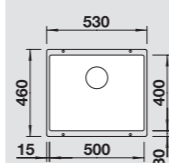

60 cm
spintelei

Dubens gylis 190 mm
Kampo spindulys 10 mm