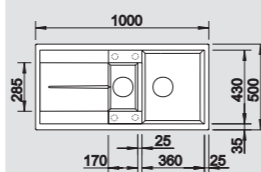

BLANCO METRA 6 S
SILGRANIT®

Komplektuojama su vandens nuvedimo priedais ir ekscentrinu ventiliu

Plautuvė apskama
Beton-Style 525 313

60 cm spintelei

Išpjova 980 x 480 mm
Dubens gylis 190/130 mm

Papildomi priedai