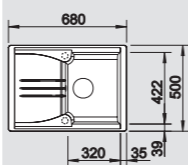

40 cm spintelei

Išpjova 660 x 480 mm
Dubens gylis 175 mm