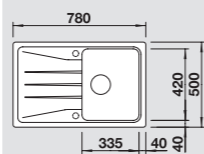

45 cm spintelei

Išpjova 760 x 480 mm
Dubens gylis 190 mm

Papildomi priedai

Pjaustymo lentelė, balta	217 611
Pjaustymo lentelė, medinė	218 313