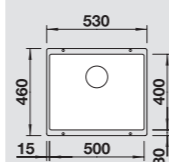

60 cm
spintelei

Dubens gylis 190 mm
Kampo spindulys 10 mm