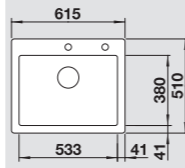

60 cm spintelei

Išpjova 592 x 448 mm
Dubens gylis 190 mm

BLANCO PANOR 60

Keramika

Komplektuojama su vandens nuvedimo priedais

Plautuvė apsukama

Balta, blizgi	514 486
---------------	---------

60 cm spintelei