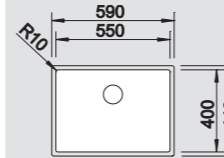

60 cm spintelei

Dubens gylis 190 mm
Kampo spindulys 10 mm