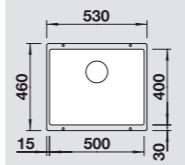

60 cm spintelei

Dubens gylis 200 mm

Kodas Kodas