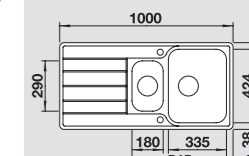

60 cm spintelei

Išpjova 980 x 480 mm
Dubens gylis 205/145 mm

Papildomi priedai
Indų džiovinimo krepšys 507 829

BLANCO CLASSIMO XL 6 S-IF

Nerūdijantis plienas

Komplektuojama su vandens nuvedimo priedais ir ekscentrinio ventiliu