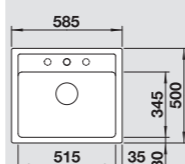

60 cm spintelei

Išpjova 565 x 480 mm
Dubens gylis 190 mm