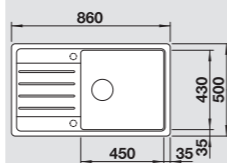

60 cm spintelei

Išpjova 840 x 480 mm
Dubens gylis 190 mm