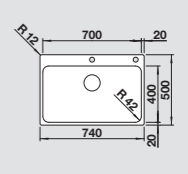

80 cm spintelei

Dubens gylis 185 mm
Kampo spindulys 42 mm