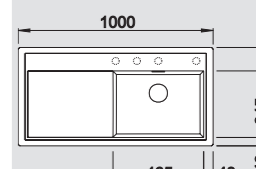

60 cm spintelei

Išpjova 980 x 490 mm
Dubens gylis 190 mm