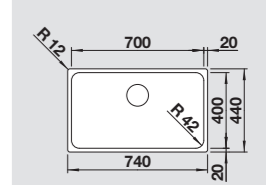

Dubens gylis 185 mm
Kampo spindulys 42 mm

BLANCO SUPRA 400-U
Nerūdijantis plienas

~~Be ekscentrinio ventilio~~
Matinis paviršius 518 201