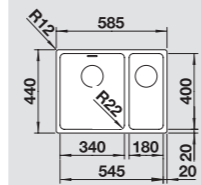

Dubens gylis 190/130 mm
Kampo spindulys 22 mm

BLANCO SOLIS 400-U
Nerūdijantis plienas

~~Dubuo~~ ~~Be ekscentrinio ventilio~~
Dešinėje 526 117