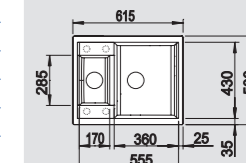

60 cm spintelei

Išpjova 595 x 490 mm
Dubens gylis 190/130 mm