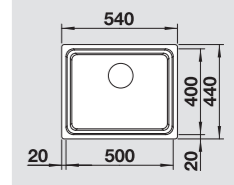

Komplektuojama su vandens nuvedimo priedais, tvirtinimo elementais ir bėgeliais

60 cm spintelei

Dubens gylis 190 mm
Kampo spindulys 35/25 mm

PO STALVIRŠIU MONTUOJAMOS IR FREZUOJAMOS NERŪDIJANČIO PLIENO PLAUTUVĖS