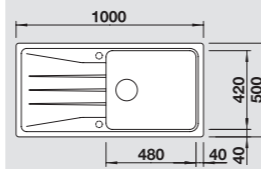

60 cm spintelei

Išpjova 980 x 480 mm
Dubens gylis 190 mm