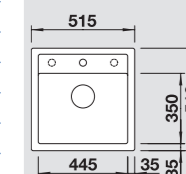

50 cm spintelei

Išpjova 495 x 490 mm
Dubens gylis 190 mm

Papildomi priedai

Pjaustymo lentelė, medinė	232 817
Krepšelis	235 866
Džiovyklė	230 734