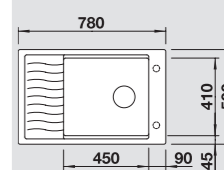

60 cm spintelei

Išpjova 760 x 480 mm
Dubens gylis 190 mm