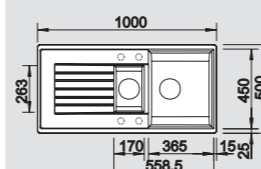

60 cm spintelei

Išpjova 980 x 480 mm
Dubens gylis 190/140 mm

Papildomi priedai

Pjaustymo lentelė, balta	217 611
Pjaustymo lentelė, medinė	218 313
Kiaurasamtis	220 736
Indų džiovinimo krepšys	223 297

Kodas