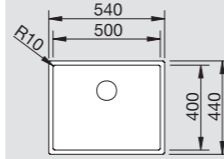

60 cm spintelei

Dubens gylis 190 mm
Kampo spindulys 10 mm