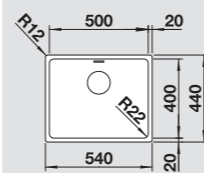

60 cm spintelei

Dubens gylis 190 mm
Kampo spindulys 22 mm