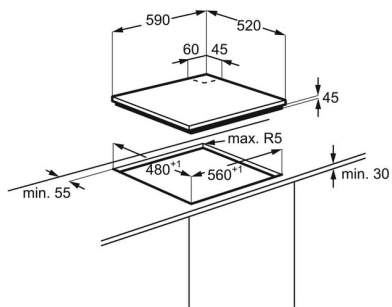

Gaminio techninės savybės

Kaitlentės tipas	Dujos ant stiklo
Tipas	Montuojamas
Plotis, cm	60
Spalva	Juoda
Valdymo skydelio vieta	Priekyje viduryje
Valdymo skydas	Rankenos
Plotis, mm	590
Gylis, mm	520
Montavimo aukštis, mm	40
Dujų kat.	I2H, II2H3B/P
Dažnis	50/60
Įtampa, V	220-240
Maitinimo laido ilgis, m	1.1
Maitinimo laidas	Be kištuko
Svoris (Bruto), kg	14.4
Svoris (Neto), kg	13.7
Montavimas virš indaplovės	Ne
Montavimas virš šaldytuvo	Ne

PSGBHO120D000032