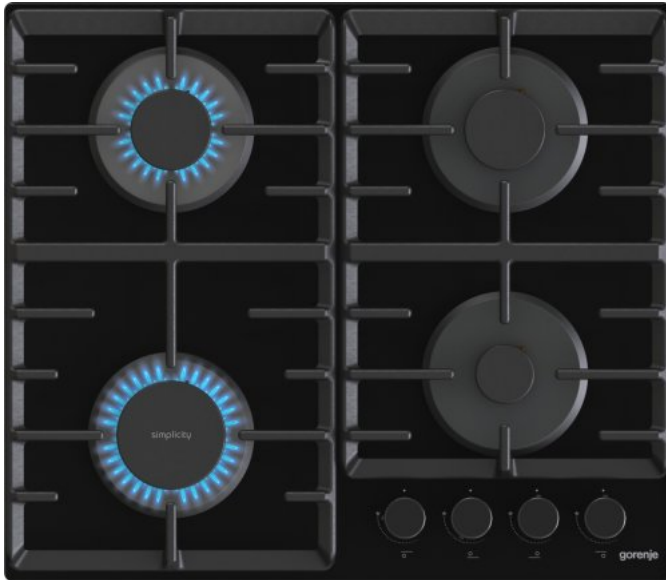

GT642SYB

gorenje
Life Simplified

Dujinė kaitlentė ant grūdinto stiklo

Knob shape: **Ergonomiškos rankenėlės**

Elektrinis dujinių degiklių uždegimas

1 pagalbinis + 1 didelis + 2 tradiciniai Priekinė (-is) kairioji (-ysis): Ø 9.85 cm, 3 kW, Priekinė (-is) dešinioji (-ysis): Ø 5.37 cm, 1.05 kW, Galinė (-is) kairioji (-ysis): Ø 7.35 cm, 1.8 kW, Galinė (-is) dešinioji (-ysis): Ø 7.35 cm, 1.8 kW

Keptuvės palaikymo tipas: **Cast iron grid**

Dujų tipas: **G20/20 gamtinės dujos**

Matmenys (PxAxG): **60 x 13,6 x 52 cm**

Pakuotės matmenys (PxAxG): **68 x 15,7 x 60 cm**

Montavimo angos matmenys (PxAxG): **56 x 10 x 49 cm**

Svoris (Neto): **14,5 kg**

Bendras svoris: **15,2 kg**

Galia: **1 w**

Nr.: **737692**

EAN kodas: **38387824677**

Didelis paviršius

Ketaus grotelės „ProGrids“

„SimpleOff“ išjungimo funkcija