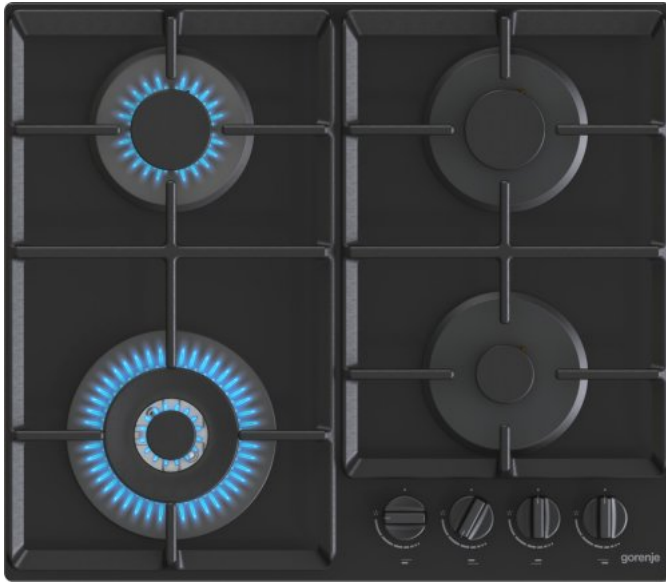

GTW641EB

gorenje
Life Simplified

Dujinė kaitlentė ant grūdinto stiklo

Knob shape: **Ergonomiškos rankenėlės**

Elektrinis dujinių degiklių uždegimas

2 tradiciniai + 1 pagalbinis + 1 trigubas Priekinė (-is) kairioji (-ysis): Ø 12.3 cm, 3.5 kW, Priekinė (-is) dešinioji (-ysis): Ø 5.37 cm, 1.05 kW, Galinė (-is) kairioji (-ysis): Ø 7.35 cm, 1.8 kW, Galinė (-is) dešinioji (-ysis): Ø 7.35 cm, 1.8 kW

Wok degiklis

Dujų tipas: **G20/20 gamtinės dujos**

Matmenys (PxAxG): **60 x 13,6 x 52 cm**

Pakuotės matmenys (PxAxG): **68 x 15,7 x 60 cm**

Montavimo angos matmenys (PxAxG): **56 x 10 x 49 cm**

Svoris (Neto): **14,3 kg**

Bendras svoris: **15 kg**

Galia: **1 w**

nr.: **737672**

EAN kodas: **3838782467264**

Ketaus grotelės

Didelis paviršius

WOK degiklis

Uždegimas viena ranka