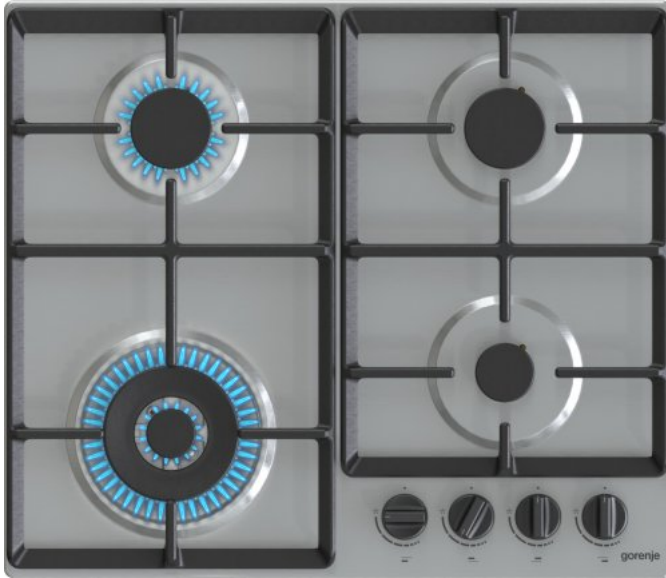

GW641EBX

gorenje
Life Simplified

Dujinė kaitlentė

Inox

Knob shape: **Ergonomiškos rankenėlės**

Elektrinis dujinių degiklių uždegimas

2 tradiciniai + 1 pagalbinis + 1 trigubas Priekinė (-is) kairioji (-ysis): Ø 12.3 cm, 3.5 kW, Priekinė (-is) dešinioji (-ysis): Ø 5.37 cm, 1.05 kW, Galinė (-is) kairioji (-ysis): Ø 7.35 cm, 1.8 kW, Galinė (-is) dešinioji (-ysis): Ø 7.35 cm, 1.8 kW

Wok degiklis

Dujų tipas: **G20/20 gamtinės dujos**

Matmenys (PxAxG): **60 x 13 x 52 cm**

Pakuotės matmenys (PxAxG): **68 x 15,7 x 60 cm**

Montavimo angos matmenys (PxAxG): **56 x 10 x 49 cm**

Svoris (Neto): **10,7 kg**

Bendras svoris: **11,4 kg**

Galija: **1 w**

nr.: **737659**

EAN kodas: **3838782467141**

Ketaus grotelės

Didelis paviršius

WOK degiklis

Uždegimas viena ranka