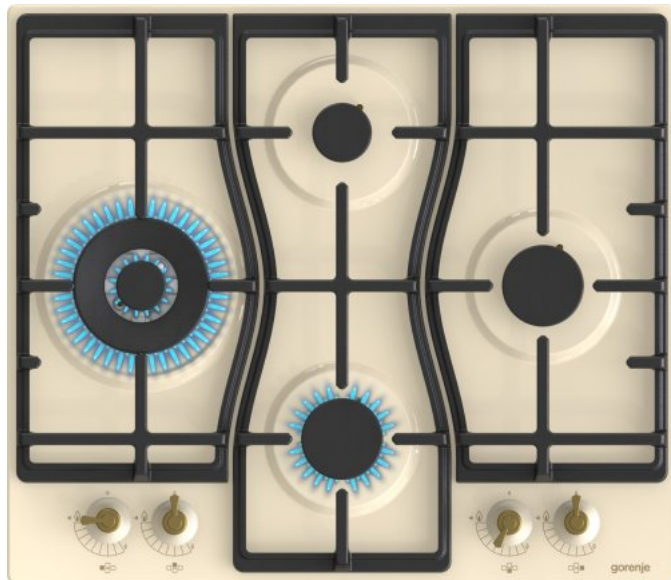

# GW6D42CLI

**gorenje**  
Life Simplified

## Dujinė kaitlentė

 Ketaus grotelės

Deimanto formos išdėstymas

 Uždegimas viena ranka

Dramblio kaulo

Knob shape: **Ergonomiškos rankenėlės**

Elektrinis dujinių degiklių uždegimas

2 tradiciniai + 1 pagalbinis + 1 trigubas Priekinė (-is) vidurinioji (-ysis):: Ø 7.35 cm, 1.8 kW, Galinė (-is) vidurinioji (-ysis):: Ø 5.37 cm, 1.05 kW, Kairė: Ø 12.3 cm, 3.5 kW, Dešinė: Ø 7.35 cm, 1.8 kW

Keptuvės palaikymo tipas: **Cast iron grid**

Wok degiklis

Dujų tipas: **G20/20 gamtinės dujos**

Matmenys (PxAxG): **60 x 13 x 52 cm**

Pakuotės matmenys (PxAxG): **68 x 15,7 x 60 cm**

Montavimo angos matmenys (PxAxG): **56 x 10 x 49 cm**

Svoris (Neto): **12,7 kg**

Bendras svoris: **13,4 kg**

Galia: **1 w**

nr.: **737667**

EAN kodas: **3838782467219**

<https://www.gorenje.lt/product/737667>