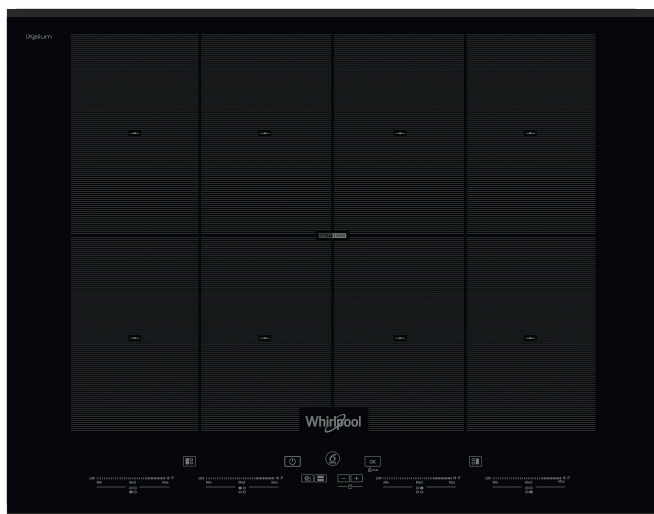

SMO 658C/BT/IXL

12NC: 859991043350

GTIN (EAN) kodas: 8003437207716

Whirlpool

SENSING THE DIFFERENCE

- „iXelium“ apdaila
- „6TH Sense“ technologija
- 4 indukcinio gaminimo zonos
- Lengvas montavimas
- „FlexiFull“
- „SmartSense“ daviklis su 7 gaminimo metodais: virimas, lėtas virinimas, šilumos palaikymas, lydymas, kepimas, kepimas ant grotelių, moka (W7)
- Keptuvės aptikimas
- Likutinės kaitros indikatorius
- Vaikų užraktas
- Šilumos palaikymo funkcija
- Įj. / išj. jungiklis
- Išmanus kepimas išmanus kepimas ant grotelių
- Lėto virimo funkcija
- Lydymo funkcija
- Kavos moka funkcija

„Whirlpool“ indukcinė stiklo keramikos kaitlentė - SMO 658C/BT/IXL

8 indukcinės kaitvietės. „FlexiCook“ zonos technologijos dėka didesniems puodams ir keptuvėms, galima kelias kaitvietes sujungti į vieną maisto gaminimo zoną. Intuityvus slankiklis, skirtas lengvai valdyti prietaiso nustatymus. „Whirlpool“ indukcinės stiklo keramikos kaitlentės charakteristikos: Puiki technologija, šildoma keptuvė, o ne kaitlentė, mažesnis energijos išsklaidymas, puikūs maisto gaminimo rezultatai. Elektros energijos tiekimas