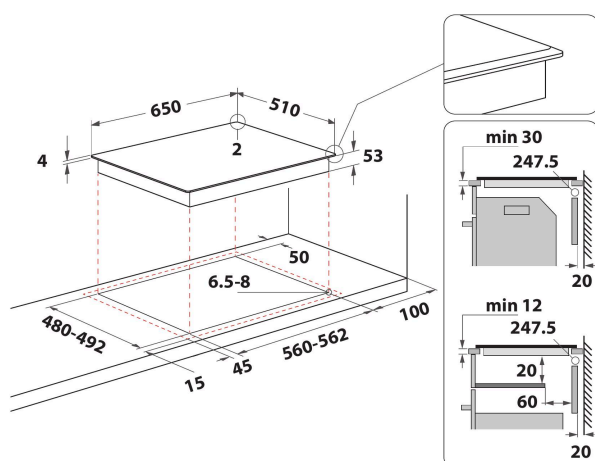

SMO 658C/BT/IXL

12NC: 859991043350

GTIN (EAN) kodas: 8003437207716

Whirlpool

SENSING THE DIFFERENCE

- „iXelium“ apdaila
- „6TH Sense“ technologija
- 4 indukcinio gaminimo zonos
- Lengvas montavimas
- „FlexiFull“
- „SmartSense“ daviklis su 7 gaminimo metodais: virimas, lėtas virinimas, šilumos palaikymas, lydymas, kepimas, kepimas ant grotelių, moka (W7)
- Keptuvės aptikimas
- Likutinės kaitros indikatorius
- Vaikų užraktas
- Šilumos palaikymo funkcija
- Įj. / išj. jungiklis
- Išmanus kepimas išmanus kepimas ant grotelių
- Lėto virimo funkcija
- Lydymo funkcija
- Kavos moka funkcija